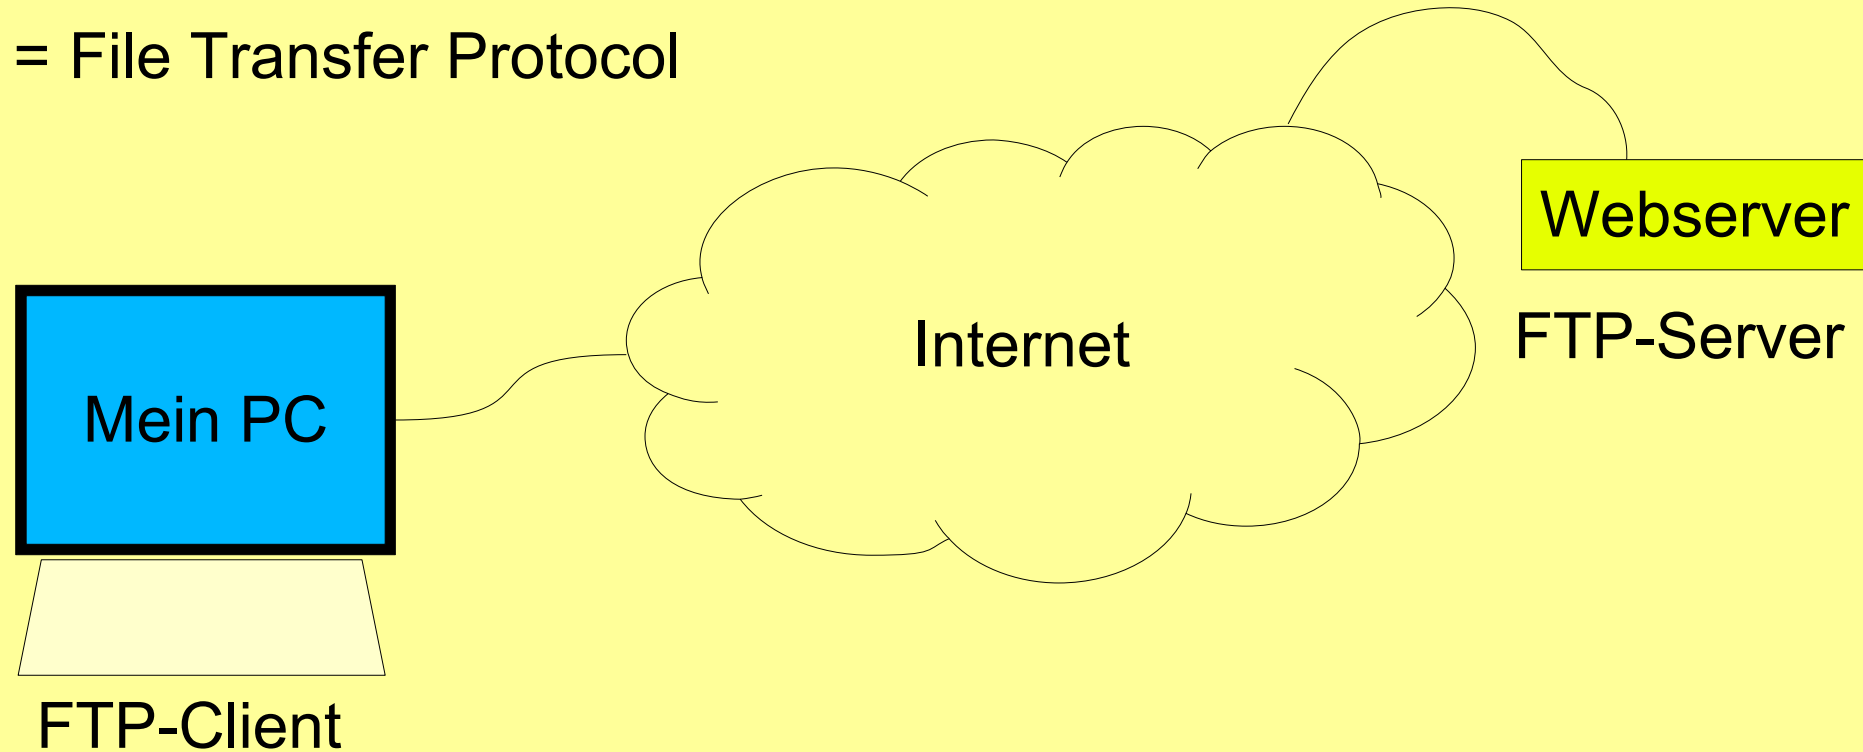

Webseiten-Dateien ins Internet bringen... (1)

- FTP = File Transfer Protocol

- FTP-Client = z.B. Filezilla (kostenlos)
- Ein paar Konfigurationen (Zugangname, Zugangspasswort)